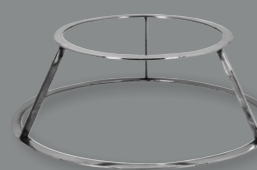

Serrated round tray
Plat dentelé rond
Platte zackig rund
Fuente dentado redondo
Piatto dentato rotondo

AMTRI26 26 cm / 10.25"

Riser for platter
Support pour plat
Ständer für Platte
Soporte para fuente
Supporto per piatto

AMRFP30 35 cm - 12 cm
13.80" - 4.70"