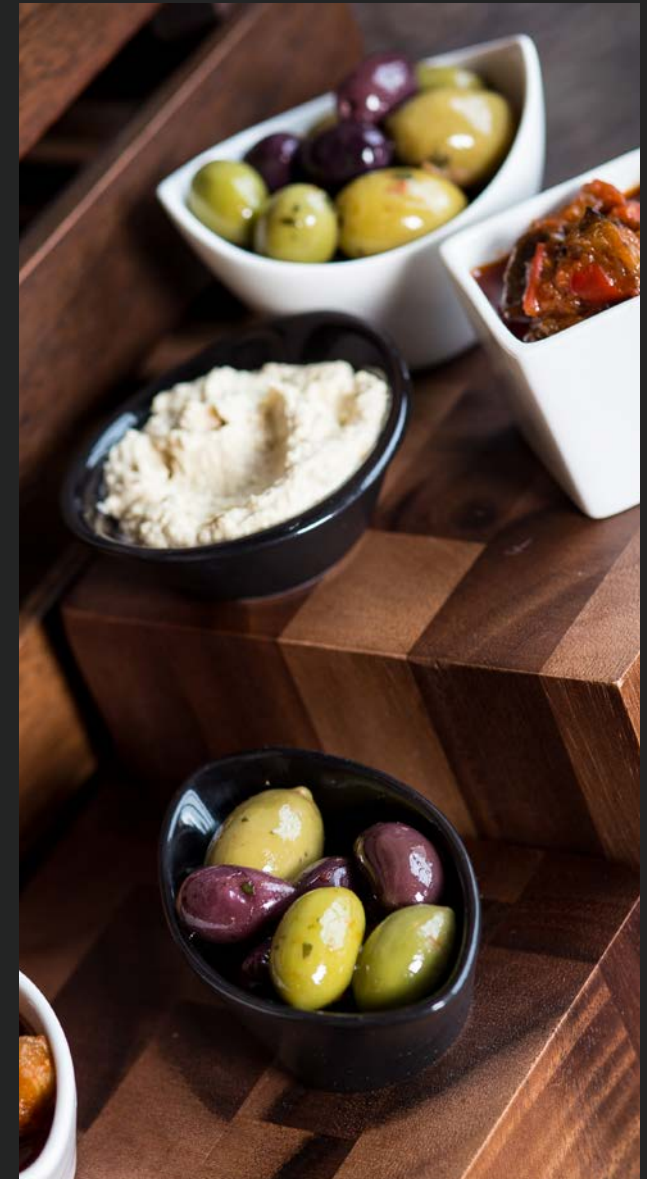

10 **BI837BK** Teardrop Bowl 10.7 x 8.4 x 3cm

Case Qty 12

11 **BI838BK** Conical Bowl 10.7 x 6.3 x 4.4cm

Case Qty 12

12 **BI839BK** Cube 5.9 x 4.9cm

Case Qty 12

GALERIE COLLECTION - THE BUFFET COLLECTION

Oven To Tableware