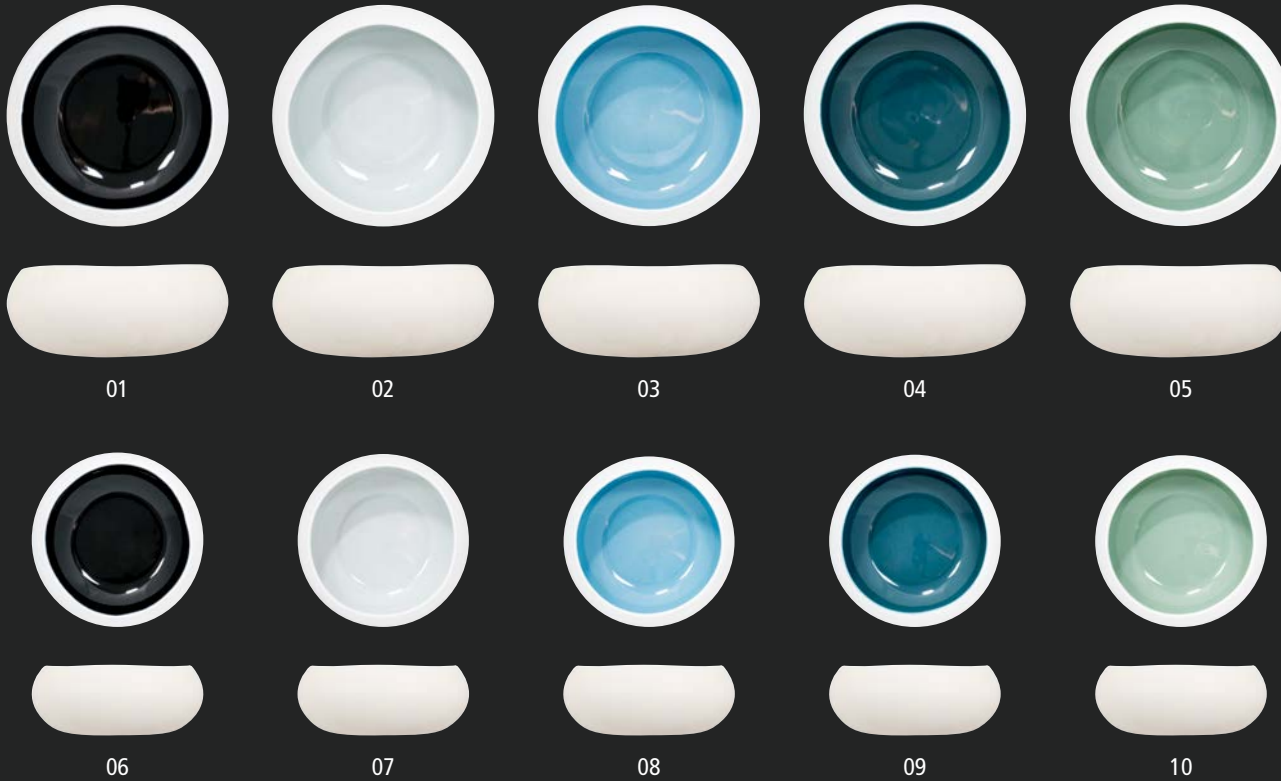

JOUET COLLECTION - STRIKING BOWLS

Jouet Bowls