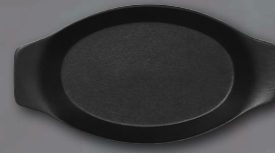

Mug

Chope
Becher
Mug
Mug

45 cl / 15.20 oz

- NFBAMG45BK
- NFBAMG45BR
- NFBAMG45BW
- NFBAMG45DR
- NFBAMG45GY
- NFBAMG45WH

12

Mug

Chope
Becher
Mug
Mug

30 cl / 10.15 oz

- NFBAFM30BK
- NFBAFM30BR
- NFBAFM30BW
- NFBAFM30DR
- NFBAFM30GY
- NFBAFM30WH

6

Teapot & lid

Théière & couvercle
Teekanne & Deckel
Tetera & tapa
Teiera & coperchio

40 cl / 13.55 oz

- NFGITP40BK

6

Jug / Creamer

Carafe / Crémier
Krug / Milchännchen
Jarra / Lechera
Caraffa/bricco da latte

5.6 cm - 9.4 cm - 9 cl
2.20" - 3.70" - 3.05 oz

- NFGIJU09BK
- NFGIJU09BR
- NFGIJU09BW
- NFGIJU09DR
- NFGIJU09GY
- NFGIJU09WH

12

Oval dish with grip

Plat à oreilles ovale
Schale oval mit Griffen
Plato oval con asas
Piatto ovale con alette

30 x 16 x 5.2 cm - 78 cl
11.80 x 6.30 x 2.05" - 26.35 oz

- NFOPOD30BK
- NFOPOD30BR
- NFOPOD30BW
- NFOPOD30DR
- NFOPOD30GY
- NFOPOD30WH

6

Oval dish with grip

Plat à oreilles ovale
Schale oval mit Griffen
Plato oval con asas
Piatto ovale con alette

25 x 14 x 4.3 cm - 42 cl
9.85 x 5.50 x 1.70" - 14.20 oz

- NFOPOD25BK
- NFOPOD25BR
- NFOPOD25BW
- NFOPOD25DR
- NFOPOD25GY
- NFOPOD25WH

24

Oval dish with grip

Plat à oreilles ovale
Schale oval mit Griffen
Plato oval con asas
Piatto ovale con alette

20 x 11 x 3.5 cm - 20 cl
7.85 x 4.35 x 1.40" - 6.75 oz

- NFOPOD20BK
- NFOPOD20BR
- NFOPOD20BW
- NFOPOD20DR
- NFOPOD20GY
- NFOPOD20WH

12

Round dish with grip

Plat à oreilles rond
Schale rund mit Griffen
Plato redondo con asas
Piatto rotondo con alette

21.5 x 18 x 4 cm - 45 cl
8.45 x 7.10 x 1.55" - 15.20 oz

- NFOPRD16BK
- NFOPRD16BR
- NFOPRD16BW
- NFOPRD16DR
- NFOPRD16GY
- NFOPRD16WH

12

Pepper shaker

Poivrier
Pfefferstreuer
Pimentero
Pepiera

4.5 cm - 8 cm
1.75" - 3.15"

- NFFDPS01BK
- NFFDPS01BR
- NFFDPS01BW
- NFFDPS01DR
- NFFDPS01GY
- NFFDPS01WH

6

Salt shaker

Salière
Salzstreuer
Salero
Saliera

4.5 cm - 8 cm
1.75" - 3.15"