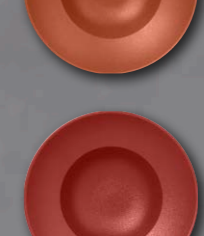

Extra deep round plate

Assiette extra creuse
ronde
Teller extra tief rund
Plato extra hondo redondo
Piatto extra fondo rotondo

23 cm / 9.05"

- NFCLXD23BK
- NFCLXD23BR
- NFCLXD23BW
- NFCLXD23DR
- NFCLXD23GY
- NFCLXD23WH

6