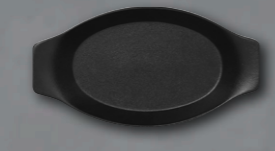

Oval dish with grip

Plat à oreilles ovale
Schale oval mit Griffen
Plato oval con asas
Piatto ovale con alette

30 x 16 x 5.2 cm - 78 cl
11.80 x 6.30 x 2.05" - 26.35 oz

- NFOPOD30BK
- NFOPOD30BR
- NFOPOD30BW
- NFOPOD30DR
- NFOPOD30GY
- NFOPOD30WH

6

Oval dish with grip

Plat à oreilles ovale
Schale oval mit Griffen
Plato oval con asas
Piatto ovale con alette

25 x 14 x 4.3 cm - 42 cl
9.85 x 5.50 x 1.70" - 14.20 oz

- NFOPOD25BK
- NFOPOD25BR
- NFOPOD25BW
- NFOPOD25DR
- NFOPOD25GY
- NFOPOD25WH

24