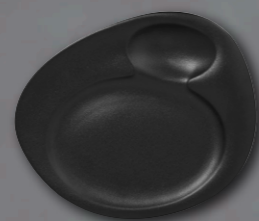

Dinner plate, 2 basins
Assiette, 2 bassins
Teller, 2 Vertiefungen
Plato, 2 zonas
Piatto, 2 inserti

32 x 26.5 cm
12.60 x 10.45"

- NFNBF32BK
- NFNBF32BR
- NFNBF32BW
- NFNBF32DR
- NFNBF32GY
- NFNBF32WH

6