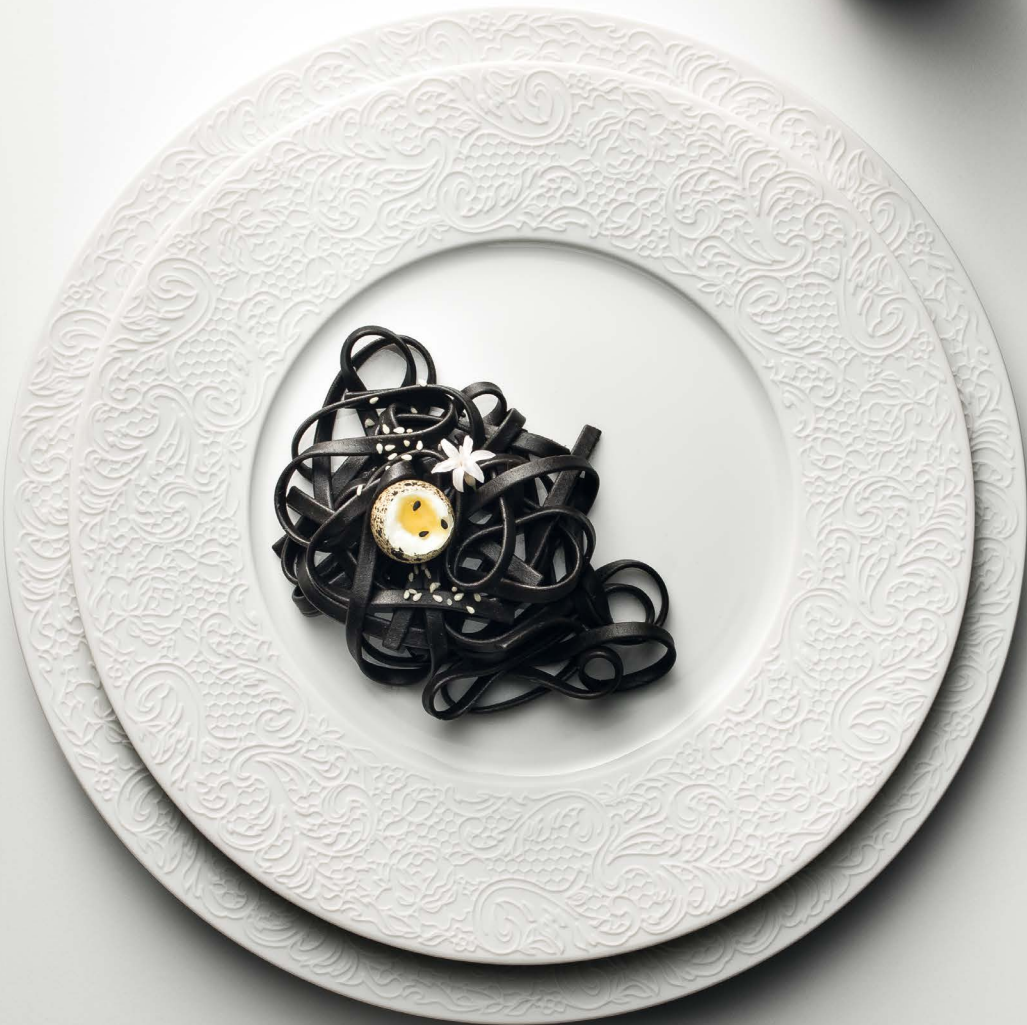

DEGRENE
PARIS

Collection
L COUTURE

De la rencontre entre la Haute Porcelaine de Limoges et la dentelle, précieuse, voluptueuse et raffinée, naît le décor enchanteur et sensuel de la collection L COUTURE. Des pièces d'exception où les savoir-faire se conjuguent pour offrir poésie, précision et rigueur. L COUTURE, dont la finesse, la dureté et la spécificité de ses décors sont le fruit de la maîtrise de compétences hautement spécialisées, se distingue par la précision et la légèreté de ses lignes, témoignage de l'excellence des artisans de la Maison DEGRENNE. L'art du beau rejoint ainsi l'art du bon.

The enchanting and sensual decoration of the L COUTURE collection is born out of the meeting between fine Limoges porcelain and precious, voluptuous and refined lace. Exceptional pieces in which know-how is combined to produce poetry, precision and excellence. L COUTURE – whose delicacy, durability and eye-catching decorations result from a mastery of highly specialised skills – stands out for the precision and lightness of its lines, testimony to the excellence of the DEGRENNE craftsmen.

227829
TASSE LUNGO
COFFEE/TEA CUP
25 CL - 8 OZ^{7/16}
8,5 CM - 3 IN^{3/8}

237405
SOUCOUPE LUNGO
COFFEE/TEA SAUCER
15,8 CM - 6 IN^{1/4}

227828
TASSE EXPRESSO
DEMITASSE CUP
10 CL - 3 OZ^{3/8}
5,7 CM - 2 IN^{1/4}