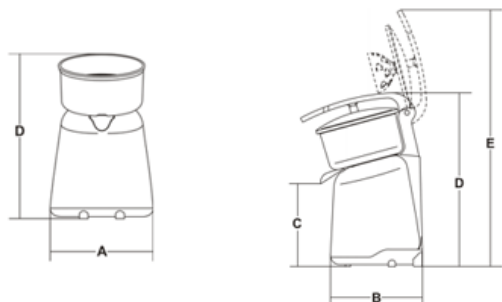

DETTAGLI

DATI TECNICI

Model	APOLLO	APOLLO VV	APOLLO ECO
Power	Watt 150 - Hp 0,20	Watt 150 - Hp 0,20	Watt 150 - Hp 0,20
Power source	230V/50Hz	230V/50Hz	230V/50Hz
Revolutions/min.	r.p.m. 320	r.p.m. 280÷750	r.p.m. 320
A	mm 210	mm 210	mm 210
B	mm 210	mm 210	mm 210
C	mm 155	mm 155	mm 155
D	mm 280	mm 280	mm 310
Net weight	Kg 2,7	Kg 2,7	Kg 2,5
Shipping	mm 220x280x340	mm 220x280x340	mm 220x280x340
Gross weight	Kg 4	Kg 4	Kg 3,5