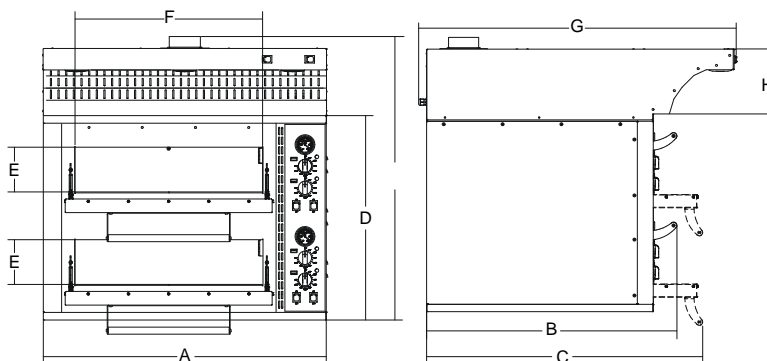

LIPARI

forno pizza
pizza oven

- Struttura esterna in acciaio inox e mantello esterno in lamiera nera preveniciata a polvere
- Porta in acciaio inox con finestra a doppio vetro
- 2 termostati per controllo separato delle resistenze inferiori e superiori
- Doppia illuminazione interna
- Piano cottura in pietra refrattaria
- Camino per il convogliamento di fumi e vapori

Opzioni:

- Cappa aspirazione con luci a Led

- *S/steel construction and external body in black oven prepainted steel*
- *Stainless steel door with double glass window*
- *Heating of the upper and lower elements is adjustable by means of 2 separate symostats*
- *Double interior lighting*
- *Refractory brick deck*
- *Fumes and vapour chimney*

Optional:

- *Fume hood with Led lights*

					A	B	C	D	E	F	G	H	I			
	watt	°C	mm	mm	mm	mm	mm	mm	mm	mm	mm	mm	mm	kg	mm	kg
Lipari	2 x 4600w	1ph	50 + 450	620x625 h.147	930	850	940	672	147	618	1080	220	932	110	950x1050x900	135