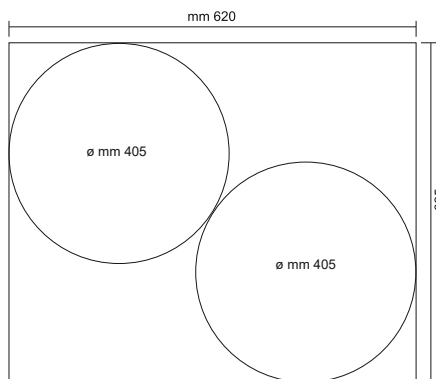

LIPARI

forno pizza
pizza oven

- Struttura esterna in acciaio inox e mantello esterno in lamiera nera preveniciata a polvere
- Porta in acciaio inox con finestra a doppio vetro
- 2 termostati per controllo separato delle resistenze inferiori e superiori
- Doppia illuminazione interna
- Piano cottura in pietra refrattaria
- Camino per il convogliamento di fumi e vapori

Optional:

- *Fume hood with Led lights*

					A	B	C	D	E	F	G	H	I			
	watt	°C	mm	mm	mm	mm	mm	mm	mm	mm	mm	mm	mm	kg	mm	kg
Lipari	2 x 4600w	1ph	50 + 450	620x625 h.147	930	850	940	672	147	618	1080	220	932	110	950x1050x900	135