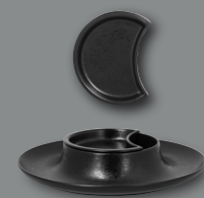

# SUGGESTIONS Ashore

**Round plate with hollow central section**  
 Assiette ronde avec partie centrale creuse  
 Teller rund mit Mittelteil tief  
 Plato redondo con sección central honda  
 Piatto rotondo con parte centrale fonda

14.5 cm / 5.70"

- ARFL14
- KRARFL14
- GNARFL14CA

12

**Round plate with hollow central section**  
 Assiette ronde avec partie centrale creuse  
 Teller rund mit Mittelteil tief  
 Plato redondo con sección central honda  
 Piatto rotondo con parte centrale fonda

25 cm / 9.85"

- ARRP25
- KRARRP25
- GNARRP25CA

6

**Deep lid**  
 Couvercle creux  
 Deckel tief  
 Tapa honda  
 Coperchio fondo

12.5 cm / 4.90"

- ARCL13
- KRARCL13
- GNARCL13CA

12

**Flat lid**  
 Couvercle plat  
 Deckel flach  
 Tapa llana  
 Coperchio piano

12.5 cm / 4.90"

- ARFL13
- KRARFL13
- GNARFL13CA

12

- Plain white
- Karbon black
- Caramel

**Round plate with hollow central section**  
 Assiette ronde avec partie centrale creuse  
 Teller rund mit Mittelteil tief  
 Plato redondo con sección central honda  
 Piatto rotondo con parte centrale fonda