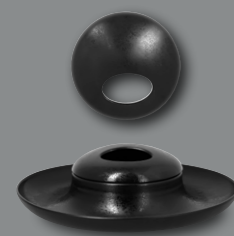

# FIND YOUR VOICE

Round plate with hollow central section ARRP29

Round plate with hollow central section ARRP29

This toric shaped plate allows many flexible uses. Here for instance, molluscs sit on the outer ring.

# SUGGESTIONS Ashore

**Round plate with hollow central section**  
 Assiette ronde avec partie centrale creuse  
 Teller rund mit Mittelteil tief  
 Plato redondo con sección central honda  
 Piatto rotondo con parte centrale fonda

29.5 cm / 11.60"

- ARRP29
- KRARRP29
- GNARRP29CA

6

**Curved lid**  
 Couvercle bombé  
 Deckel gewölbt  
 Tapa curva  
 Coperchio bombato

14.5 cm / 5.70"

- ARCL14
- KRARCL14
- GNARCL14CA

6

**Flat lid**  
 Couvercle plat  
 Deckel flach  
 Tapa llana  
 Coperchio piano

14.5 cm / 5.70"

- ARFL14
- KRARFL14
- GNARFL14CA

12

**Round plate with hollow central section**  
 Assiette ronde avec partie centrale creuse  
 Teller rund mit Mittelteil tief  
 Plato redondo con sección central honda  
 Piatto rotondo con parte centrale fonda