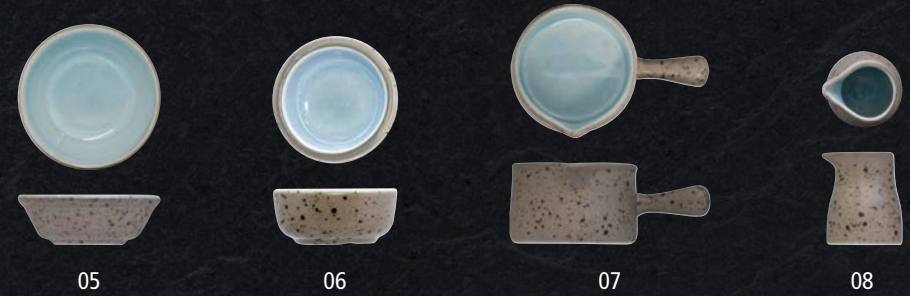

Accessories