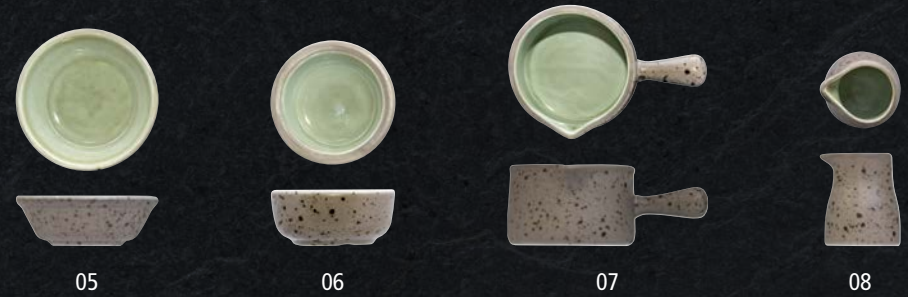

Accessories