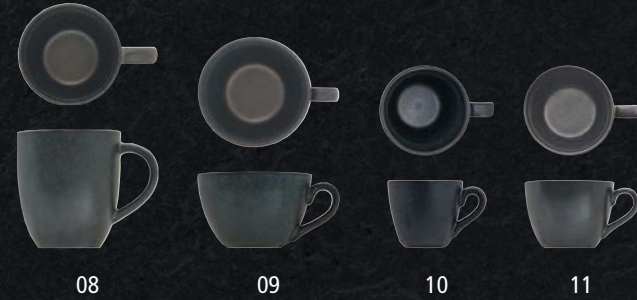

## Plates

- 01 **BQ426** Dinner Plate 10 $\frac{3}{8}$ " , 27.5cm      Case Qty 6
- 02 **BQ427** Coupe Plate 8 $\frac{1}{4}$ " , 21cm      Case Qty 6
- 03 **BQ429** Coupe Plate 6 $\frac{1}{3}$ " , 16cm      Case Qty 6

## Bowls

- 04 **BQ428** Deep Bowl 6 $\frac{1}{10}$ " , 15.5cm      Case Qty 6
- 05 **BQ421** Low Bowl 7 $\frac{7}{8}$ " , 20cm / 70cl      Case Qty 6
- 06 **BQ430** Pasta Bowl 9" , 23cm      Case Qty 4

## Bowls

02

03

04

05

06

07

- 02 **BL107** Coupe Bowl 9", 23cm Case Qty 4
- 02 **BL103** Coupe Bowl 7½", 19cm Case Qty 6
- 03 **BL102** Deep Bowl 6⅓", 15.5cm Case Qty 6
- 04 **BL108** Mini Bowl 4", 10cm Case Qty 6
- 05 **BL106** Dip Pot 2", 7cm Case Qty 24
- 06 **BM561** Chip Pot 14oz, 41.5cl Case Qty 6
- 07 **BM565** Side Bowl 5⅓", 13.5cm Case Qty 6

## Beverage

08

09

10

11

- 08 **BL104** Mug 12oz, 34cl Case Qty 6
- 09 **BL111** Cappuccino Cup 10oz, 30cl Case Qty 6
- 10 **BM946** Espresso Cup 3oz 9cl Case Qty 6
- 11 **BL109** Tea Cup 7oz, 20cl Case Qty 6
- 12 **BL110** "All For One" Saucer 6", 15cm Case Qty 6
- 13 **BM947** Espresso Saucer 11cm Case Qty 6