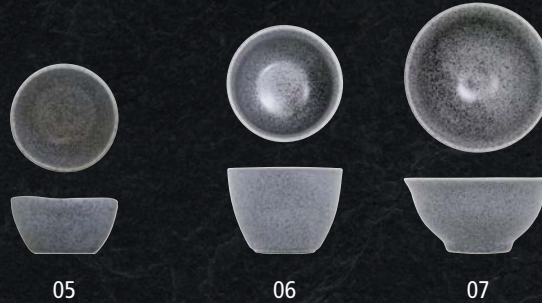

KERNOW COLLECTION

Bowls

05 06 07

02	BL133	Coupe Bowl 9", 23cm	Case Qty 4
02	BL129	Coupe Bowl 7½", 19cm	Case Qty 6
03	BL128	Deep Bowl 6⅓", 15.5cm	Case Qty 6
04	BL134	Mini Bowl 4", 10cm	Case Qty 6
05	BL132	Dip Pot 2", 7cm	Case Qty 24
06	BM562	Chip Pot 14oz, 41.5cl	Case Qty 6
07	BM566	Side Bowl 5⅓", 13.5cm	Case Qty 6

Beverage

08	BL130	Mug 12oz, 34cl	Case Qty 6
09	BL137	Cappuccino Cup 10oz, 30cl	Case Qty 6
10	BL135	Tea Cup 7oz, 20cl	Case Qty 6
11	BL136	"All For One" Saucer 6", 15cm	Case Qty 6

Saucer Compatibility Guide

BL136 Fits BL130, BL135 & BL137

Plates

01	BL125	Coupe Plate 12⅜", 32cm	Case Qty 3
01	BL126	Coupe Plate 10⅜", 27.5cm	Case Qty 4
01	BL127	Coupe Plate 8¼", 21cm	Case Qty 6
01	BL131	Coupe Plate 6⅓", 16cm	Case Qty 6

Platters

12	BM570	Rectangular Platter 12⅜", 31cm	Case Qty 4
12	BM572	Rectangular Platter 10⅝", 27.6cm	Case Qty 6
12	BM574	Rectangular Platter 9¾", 24.7cm	Case Qty 6