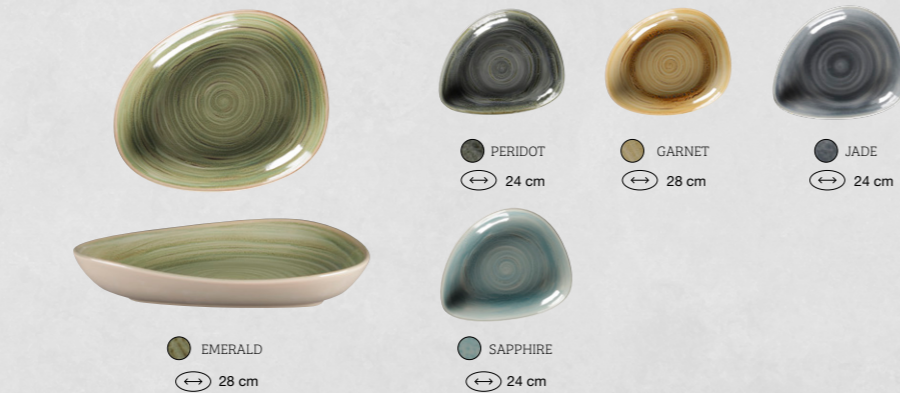

### ORGANIC FLAT PLATE

ASSIETTE PLATE ORGANIQUE - TELLER FLACH ORGANISCH - PLATO LLANO ORGÁNICO - PIATTO PIANO ORGANICO

↔ 32.6 cm / 12.85"	↑ 25 cm / 9.85"	● SEMFLFP32	● SPTFLFP32	● SGRFLFP32
⌊ 2.4 cm / 0.95"	📦 6	● SJDFLFP32	● SSRFLFP32	
↔ 31.4 cm / 12.35"	↑ 26.6 cm / 10.45"	● SEMFLFP31	● SPTFLFP31	● SGRFLFP31
⌊ 1.9 cm / 0.75"	📦 6	● SJDFLFP31	● SSRFLFP31	
↔ 27.9 cm / 11"	↑ 22.4 cm / 8.80"	● SEMFLFP28	● SPTFLFP28	● SGRFLFP28
⌊ 2.1 cm / 0.85"	📦 12	● SJDFLFP28	● SSRFLFP28	
↔ 24 cm / 9.45"	↑ 19.4 cm / 7.65"	● SEMFLFP24	● SPTFLFP24	● SGRFLFP24
⌊ 2 cm / 0.80"	📦 12	● SJDFLFP24	● SSRFLFP24	
↔ 21.9 cm / 8.60"	↑ 16.5 cm / 6.50"	● SEMFLFP22	● SPTFLFP22	● SGRFLFP22
⌊ 1.8 cm / 0.70"	📦 12	● SJDFLFP22	● SSRFLFP22	

### ORGANIC DEEP PLATE

ASSIETTE CREUSE ORGANIQUE - TELLER TIEF ORGANISCH - PLATO HONDO ORGÁNICO - PIATTO FONDO ORGANICO

↔ 27.8 cm / 10.95"	↑ 22.7 cm / 8.95"	● SEMFLDP28	● SPTFLDP28	● SGRFLDP28
⌊ 5 cm / 1.95"	💧 98 cl / 33.15 oz	● SJDFLDP28	● SSRFLDP28	
📦 12				
↔ 23.8 cm / 9.35"	↑ 19.6 cm / 7.70"	● SEMFLDP24	● SPTFLDP24	● SGRFLDP24
⌊ 4.4 cm / 1.75"	💧 63 cl / 21.30 oz	● SJDFLDP24	● SSRFLDP24	
📦 12				