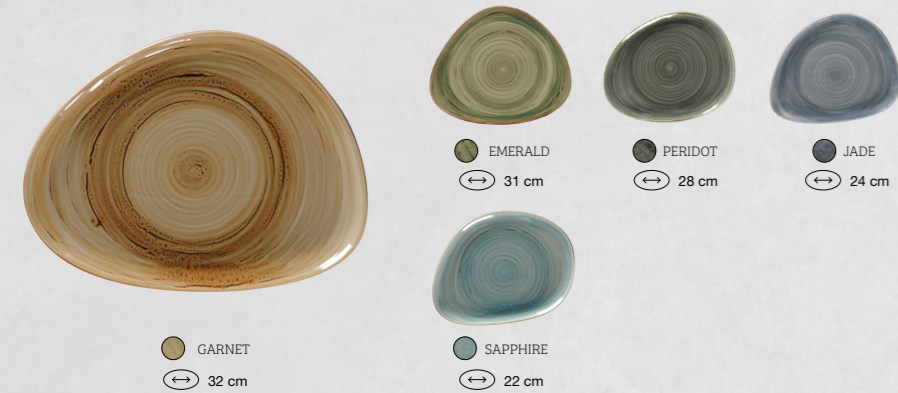

### ORGANIC FLAT PLATE

ASSIETTE PLATE ORGANIQUE - TELLER FLACH ORGANISCH - PLATO LLANO ORGÁNICO - PIATTO PIANO ORGANICO

↔ 32.6 cm / 12.85"	↑ 25 cm / 9.85"	● SEMFLFP32	● SPTFLFP32	● SGRFLFP32
⌊ 2.4 cm / 0.95"	📦 6	● SJDFLFP32	● SSRFLFP32	
↔ 31.4 cm / 12.35"	↑ 26.6 cm / 10.45"	● SEMFLFP31	● SPTFLFP31	● SGRFLFP31
⌊ 1.9 cm / 0.75"	📦 6	● SJDFLFP31	● SSRFLFP31	
↔ 27.9 cm / 11"	↑ 22.4 cm / 8.80"	● SEMFLFP28	● SPTFLFP28	● SGRFLFP28
⌊ 2.1 cm / 0.85"	📦 12	● SJDFLFP28	● SSRFLFP28	
↔ 24 cm / 9.45"	↑ 19.4 cm / 7.65"	● SEMFLFP24	● SPTFLFP24	● SGRFLFP24
⌊ 2 cm / 0.80"	📦 12	● SJDFLFP24	● SSRFLFP24	
↔ 21.9 cm / 8.60"	↑ 16.5 cm / 6.50"	● SEMFLFP22	● SPTFLFP22	● SGRFLFP22
⌊ 1.8 cm / 0.70"	📦 12	● SJDFLFP22	● SSRFLFP22	

### ORGANIC DEEP PLATE

ASSIETTE CREUSE ORGANIQUE - TELLER TIEF ORGANISCH - PLATO HONDO ORGÁNICO - PIATTO FONDO ORGANICO

↔ 27.8 cm / 10.95"	↑ 22.7 cm / 8.95"	● SEMFLDP28	● SPTFLDP28	● SGRFLDP28
⌊ 5 cm / 1.95"	💧 98 cl / 33.15 oz	● SJDFLDP28	● SSRFLDP28	
📦 12				
↔ 23.8 cm / 9.35"	↑ 19.6 cm / 7.70"	● SEMFLDP24	● SPTFLDP24	● SGRFLDP24
⌊ 4.4 cm / 1.75"	💧 63 cl / 21.30 oz	● SJDFLDP24	● SSRFLDP24	
📦 12				