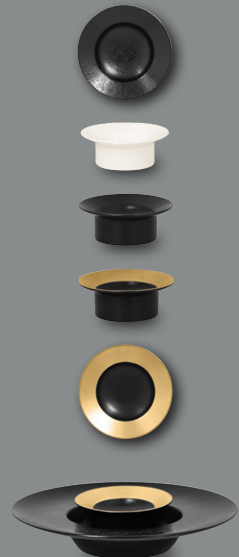

ACHIEVE
YOUR ASPIRATIONS

Round deep plate CHDP29 & round stand CHRS13

SUGGESTIONS Chill

Round deep plate
 Assiette creuse ronde
 Teller tief rund
 Plato hondo redondo
 Piatto fondo rotondo

29.5 cm - 5.5 cm
 11.60" - 2.15"

■ CHDP29
 ■ KRCHDP29
 6

Round stand
 Support rond
 Ständer rund
 Soporte redondo
 Supporto rotondo

12.5 cm - 4.5 cm
 4.90" - 1.75"

■ CHRS13
 ■ KRCHRS13
 ■ MACHRS13GB
 12

Round plate with hollow central section
 Assiette ronde avec partie centrale creuse
 Teller rund mit Mittelteil tief
 Plato redondo con sección central honda
 Piatto rotondo con parte centrale fonda

26 cm - 1.5 cm
 10.25" - 0.60"

■ CHRPCS25
 ■ KRCHRPCS25
 6

Small dish
 Petite coupelle
 Kleine Schale
 Pequeña rabanera
 Piccola coppetta

13 cm - 3 cm
 5.10" - 1.20"

■ CHSD13
 ■ KRCHSD13
 12

■ Plain white
 ■ Karbon black