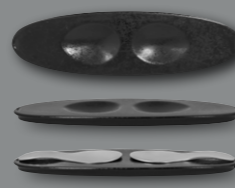

SUGGESTIONS Picked

Cone
Cornet
Schale konisch
Cucurucho
Cono
PICT10 10 cm - 17.5 cm
3.95" - 6.90"

PICT9 9 cm - 12.5 cm
3.55" - 4.90"

6

PICT7 7 cm - 12 cm
2.75" - 4.70"

12

Cone holder - stainless steel
Support pour cornet -
acier inoxydable
Schale konisch Halter -
Edelstahl
Soporte per cucurucho -
acero inoxidable
Supporto para cono -
acciaio inossidabile
PIRC08 8 cm - 7 cm
3.15" - 2.75"

PIBC50 50 x 50 cm - 6.5 cm
19.70 x 19.70" - 2.55"

1

Base for 4 cones - acrylic
Support pour 4 cornets -
acrylique
Ständer für 4 Schalen konisch -
Acryl
Soporte per 4 cucuruchos -
acrilico
Supporto para 4 coni -
acrilico

PIBC41 41 x 11 cm - 6 cm
16.15 x 4.35" - 2.35"

6

Base for 2 spoons
Support pour 2 cuillères
Halter für 2 Löffel
Soporte per 2 cucharas
Supporto para 2 cucchiari

PIBF2SP 25 x 7 cm - 1.5 cm
9.85 x 2.75" - 0.60"

6

Base for 2 spoons
Support pour 2 cuillères
Halter für 2 Löffel
Soporte per 2 cucharas
Supporto para 2 cucchiari

KRPIBF2SP 25 x 7 cm - 1.5 cm
9.85 x 2.75" - 0.60"

6

Spoon - stainless steel
Cuillère - acier inoxydable
Löffel - Edelstahl
Cuchara - acero inoxidable
Cucchiaio - acciaio inossidabile