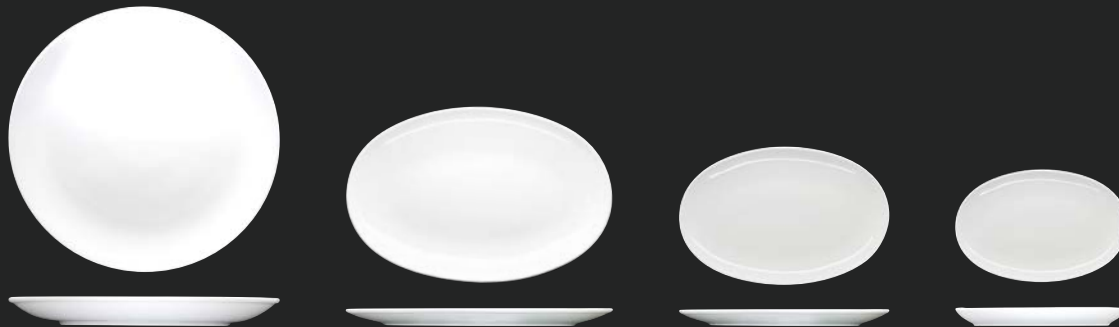

Plates

01

02

03

04

- 01 **BH771** Coupe Plate 12¼", 31cm Case Qty 6
- 01 **BH770** Coupe Plate 10⅝", 27cm Case Qty 12
- 01 **BH769** Coupe Plate 9½", 24cm Case Qty 12
- 01 **BH768** Coupe Plate 8¼", 21cm Case Qty 12
- 01 **BH767** Coupe Plate 7", 18cm Case Qty 12

- 02 **BH777** Oval Coupe Plate 12½" 32cm Case Qty 6
- 03 **BH776** Oval Coupe Plate 10¼" 26cm Case Qty 12
- 04 **BH775** Oval Coupe Plate 8" 20cm Case Qty 12