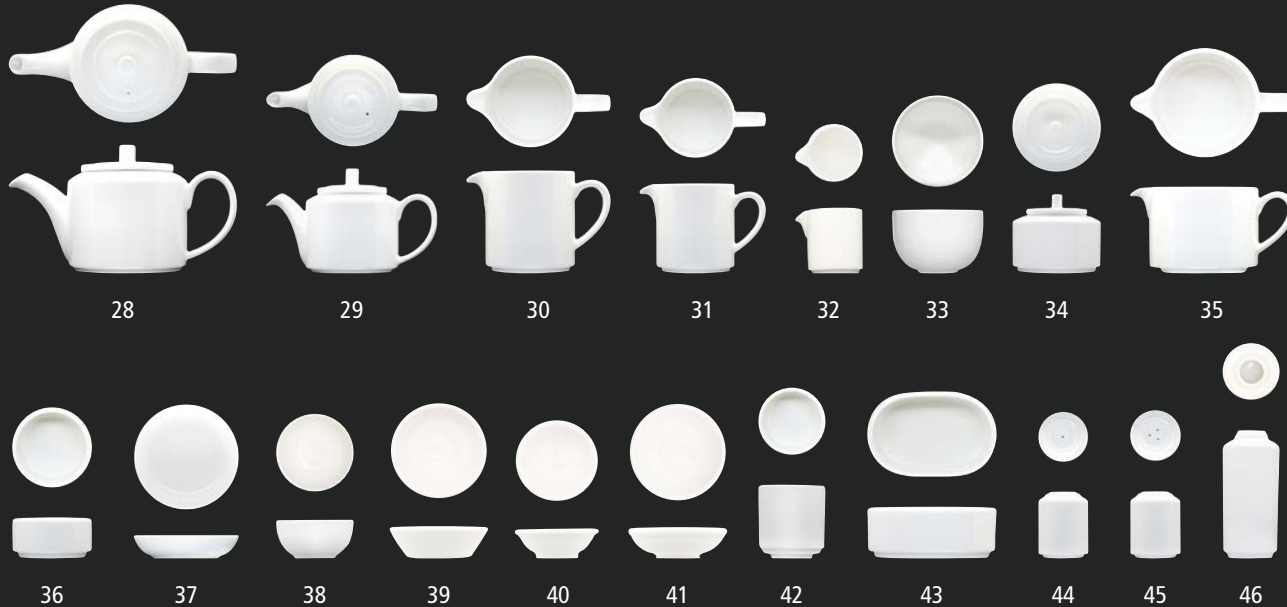

Saucer Compatibility Guide

BH960 Fits BH959

BH783 Fits BH778, BH780,
BH781, BH787

BH784 Fits BH779, BH782

MONET COLLECTION - THE MAIN COLLECTION

Accessories

28	BH788	Teapot 28oz, 80cl	Case Qty 1	38	BI504	Dip Bowl 1oz 5.6cm	Case Qty 12
29	BH789	Teapot 14oz, 40cl	Case Qty 4	39	BL859	Conical Sauce Dish 8cm	Case Qty 18
30	BH790	Jug 9oz, 25cl	Case Qty 12	40	BK041	Dip Dish 7.5 x 2.45cm	Case Qty 18
31	BH791	Jug 5oz, 15cl	Case Qty 12	41	BL860	Dip Dish 7cm	Case Qty 18
32	BH792	Jug 2oz, 5cl	Case Qty 12	42	BI637	Egg Cup 5cm	Case Qty 12
33	BJ485	Open Sugar Bowl 8oz, 23cl	Case Qty 12	43	BH798	Sachet Holder 11cm	Case Qty 12
34	BH794	Covered Sugar Bowl 9½oz, 27cl	Case Qty 4	44	BH815	Salt Pot	Case Qty 12
35	BH793	Sauce Boat 12oz, 35cl	Case Qty 6	45	BH816	Pepper Pot	Case Qty 12
36	BH795	Butter Block 7cm	Case Qty 12	46	BI827	Bud Vase	Case Qty 6
37	BH796	Butter Pad 10cm	Case Qty 12				