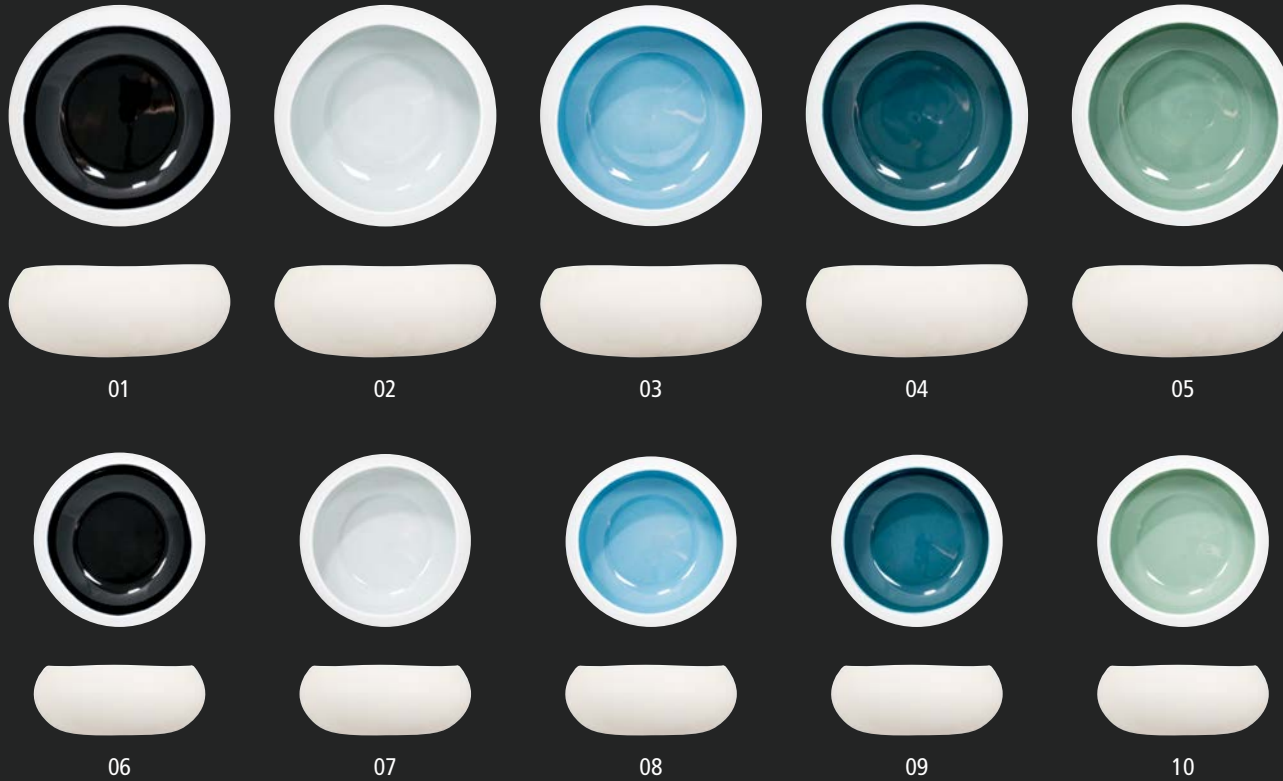

JOUET COLLECTION - STRIKING BOWLS

Jouet Bowls

- 01 **BK506BK** Organic Bowl 16cm - Black Case Qty 6
- 02 **BK506GY** Organic Bowl 16cm - Dove Grey Case Qty 6
- 03 **BK506BL** Organic Bowl 16cm - Ash Blue Case Qty 6
- 04 **BK506DG** Organic Bowl 16cm - Sea Green Case Qty 6
- 05 **BK506GN** Organic Bowl 16cm - Pale Sage Case Qty 6