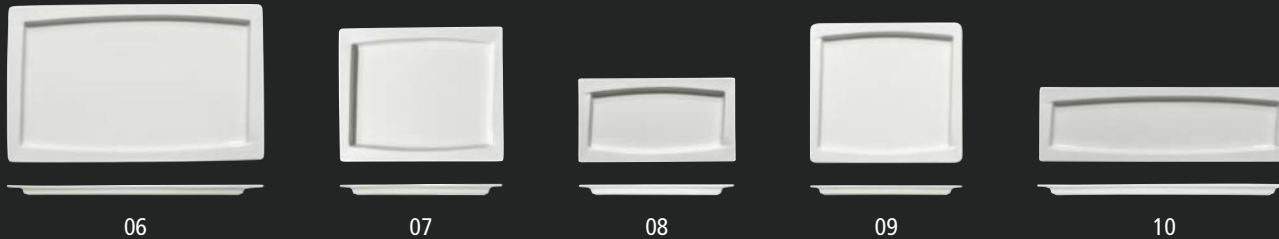

Gastronorm Trays

06	BJ490	GN 1/1 - 53 x 32.5 x 2.5cm	Case Qty 1
07	BJ487	GN 1/2 - 32.5 x 26.5 x 2.5cm	Case Qty 1
08	BJ486	GN 1/3 - 17.6 x 32.5 x 2.5cm	Case Qty 1
09	BJ488	GN 2/3 - 35.4 x 32.5 x 2.5cm	Case Qty 1
10	BJ489	GN 2/4 - 53 x 16.2 x 2.5cm	Case Qty 1